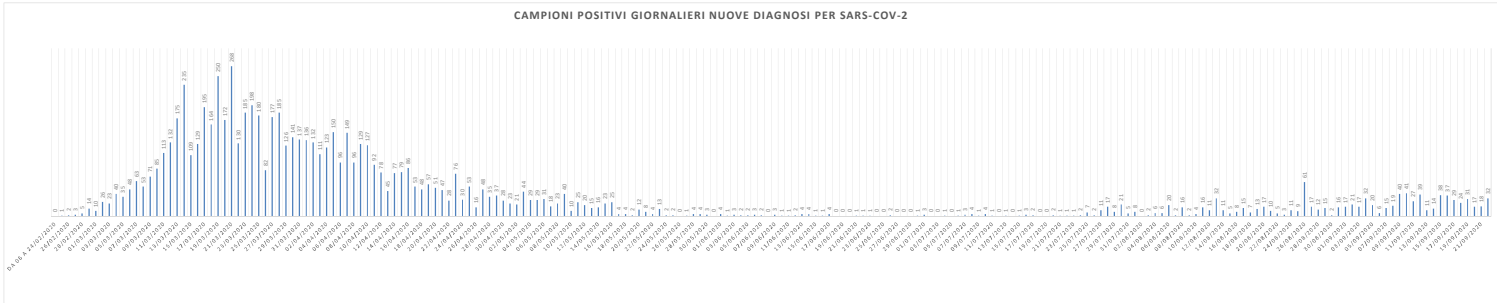

giorno	Campioni Positivi giornalieri NUOVE DIAGNOSI per SARS-CoV-2	Campioni complessivamente testati (giorno precedente + nuove diagnosi)
14/05/2020	0	783
15/05/2020	21	804
16/05/2020	21	825
17/05/2020	4	829
18/05/2020	4	833
19/05/2020	7	840
20/05/2020	12	852
21/05/2020	4	856
22/05/2020	4	860
23/05/2020	10	870
24/05/2020	2	872
25/05/2020	2	874
26/05/2020	2	876
27/05/2020	1	877
28/05/2020	1	878
29/05/2020	1	879
30/05/2020	2	881
31/05/2020	0	881
01/06/2020	4	885
02/06/2020	1	886
03/06/2020	1	887
04/06/2020	2	889
05/06/2020	2	891
06/06/2020	1	892
07/06/2020	1	893
08/06/2020	1	894
09/06/2020	1	895
10/06/2020	1	896
11/06/2020	1	897
12/06/2020	2	899
13/06/2020	1	900
14/06/2020	4	904
15/06/2020	1	905
16/06/2020	1	906
17/06/2020	4	910
18/06/2020	1	911
19/06/2020	0	911
20/06/2020	0	911
21/06/2020	0	911
22/06/2020	0	911
23/06/2020	0	911
24/06/2020	0	911
25/06/2020	0	911
26/06/2020	0	911
27/06/2020	0	911
28/06/2020	0	911
29/06/2020	0	911
30/06/2020	0	911
01/07/2020	1	912
02/07/2020	0	912
03/07/2020	0	912
04/07/2020	1	913
05/07/2020	0	913
06/07/2020	2	915
07/07/2020	1	916
08/07/2020	1	917
09/07/2020	4	921
10/07/2020	1	922
11/07/2020	0	922
12/07/2020	0	922
13/07/2020	1	923
14/07/2020	0	923
15/07/2020	1	924
16/07/2020	1	925
17/07/2020	2	927
18/07/2020	0	927
19/07/2020	0	927
20/07/2020	1	928
21/07/2020	1	929
22/07/2020	1	930
23/07/2020	2	932
24/07/2020	2	934
25/07/2020	3	937
26/07/2020	11	948
27/07/2020	11	959
28/07/2020	8	758
29/07/2020	21	760
30/07/2020	5	765
31/08/2020	4	769
01/09/2020	0	769
02/09/2020	0	769
03/09/2020	0	769
04/09/2020	2	771
05/09/2020	4	775
06/09/2020	10	785
07/09/2020	11	796
08/09/2020	11	807
09/09/2020	11	818
10/09/2020	11	829
11/09/2020	10	839
12/09/2020	11	850
13/09/2020	11	861
14/09/2020	11	872
15/09/2020	11	883
16/09/2020	11	894
17/09/2020	11	905
18/09/2020	11	916
19/09/2020	11	927
20/09/2020	11	938
21/09/2020	11	949
22/09/2020	11	960
23/09/2020	11	971
24/09/2020	11	982
25/09/2020	11	993
26/09/2020	11	1004
27/09/2020	11	1015
28/09/2020	11	1026
29/09/2020	11	1037
30/09/2020	11	1048
01/10/2020	11	1059
02/10/2020	11	1070
03/10/2020	11	1081
04/10/2020	11	1092
05/10/2020	11	1103
06/10/2020	11	1114
07/10/2020	11	1125
08/10/2020	11	1136
09/10/2020	11	1147
10/10/2020	11	1158
11/10/2020	11	1169
12/10/2020	11	1180
13/10/2020	11	1191
14/10/2020	11	1202
15/10/2020	11	1213
16/10/2020	11	1224
17/10/2020	11	1235
18/10/2020	11	1246
19/10/2020	11	1257
20/10/2020	11	1268
21/10/2020	11	1279