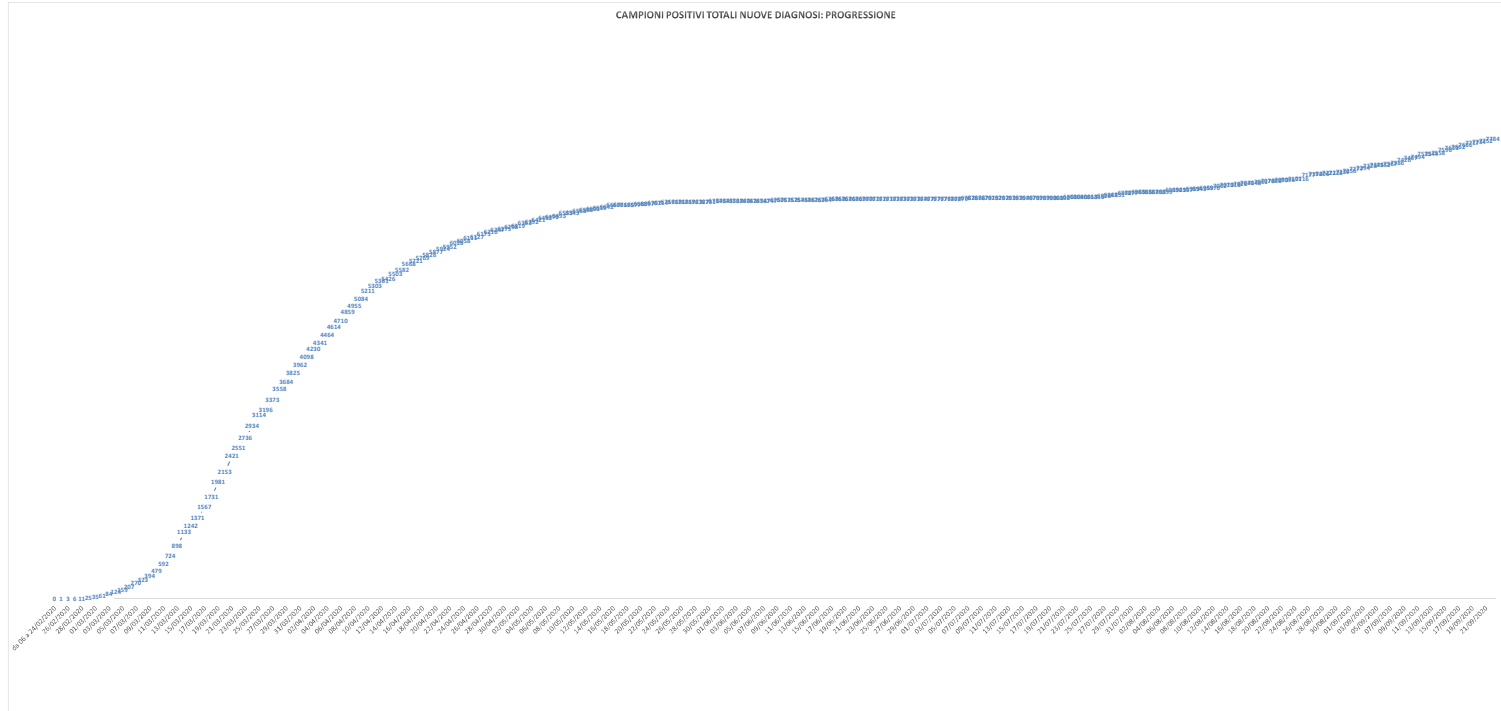

giorno	Campioni Positivi/totali: progressione	Campioni testati totali: progressione
14/05/2020	6619	53813
15/05/2020	6642	54804
16/05/2020	6667	55667
17/05/2020	6673	55988
18/05/2020	6678	56661
19/05/2020	6677	57064
20/05/2020	6689	58667
21/05/2020	6697	59671
22/05/2020	6701	60232
23/05/2020	6714	60949
24/05/2020	6716	61347
25/05/2020	6718	61971
26/05/2020	6718	62813
27/05/2020	6719	63611
28/05/2020	6723	64361
29/05/2020	6727	64947
30/05/2020	6731	65617
31/05/2020	6734	65849
01/06/2020	6734	66424
02/06/2020	6735	66803
03/06/2020	6738	67243
04/06/2020	6740	68197
05/06/2020	6742	68771
06/06/2020	6745	69371
07/06/2020	6747	69771
08/06/2020	6747	70331
09/06/2020	6750	70837
10/06/2020	6751	71531
11/06/2020	6752	72169
12/06/2020	6754	72711
13/06/2020	6758	73291
14/06/2020	6762	73861
15/06/2020	6763	74394
16/06/2020	6764	74827
17/06/2020	6768	75604
18/06/2020	6768	76228
19/06/2020	6768	76777
20/06/2020	6768	77461
21/06/2020	6769	77889
22/06/2020	6770	78204
23/06/2020	6771	78811
24/06/2020	6771	79564
25/06/2020	6771	80138
26/06/2020	6773	80761
27/06/2020	6773	81491
28/06/2020	6773	81879
29/06/2020	6773	82200
30/06/2020	6774	82976
01/07/2020	6777	83827
02/07/2020	6777	84506
03/07/2020	6777	85161
04/07/2020	6778	85761
05/07/2020	6778	86396
06/07/2020	6778	86996
07/07/2020	6782	87691
08/07/2020	6786	87971
09/07/2020	6787	88206
10/07/2020	6791	88811
11/07/2020	6792	89441
12/07/2020	6792	89641
13/07/2020	6793	90200
14/07/2020	6793	90830
15/07/2020	6794	91449
16/07/2020	6797	91901
17/07/2020	6798	92441
18/07/2020	6799	92941
19/07/2020	6799	93127
20/07/2020	6801	93777
21/07/2020	6802	94449
22/07/2020	6803	95108
23/07/2020	6804	95664
24/07/2020	6806	96161
25/07/2020	6813	96696
26/07/2020	6815	96881
27/07/2020	6826	97491
28/07/2020	6843	98191
29/07/2020	6851	98941
30/07/2020	6872	99450
31/07/2020	6877	100017
01/08/2020	6885	100580
02/08/2020	6885	100580
03/08/2020	6887	101121
04/08/2020	6893	101786
05/08/2020	6899	102344
06/08/2020	6918	102991
07/08/2020	6921	103470
08/08/2020	6937	104183
09/08/2020	6939	104355
10/08/2020	6941	104951
11/08/2020	6959	105550
12/08/2020	6970	106171
13/08/2020	7002	106854
14/08/2020	7011	107541
15/08/2020	7018	108070
16/08/2020	7026	108490
17/08/2020	7044	109100
18/08/2020	7048	110796
19/08/2020	7061	111331
20/08/2020	7078	112627
21/08/2020	7088	113499
22/08/2020	7091	114766
23/08/2020	7096	115161
24/08/2020	7107	116021