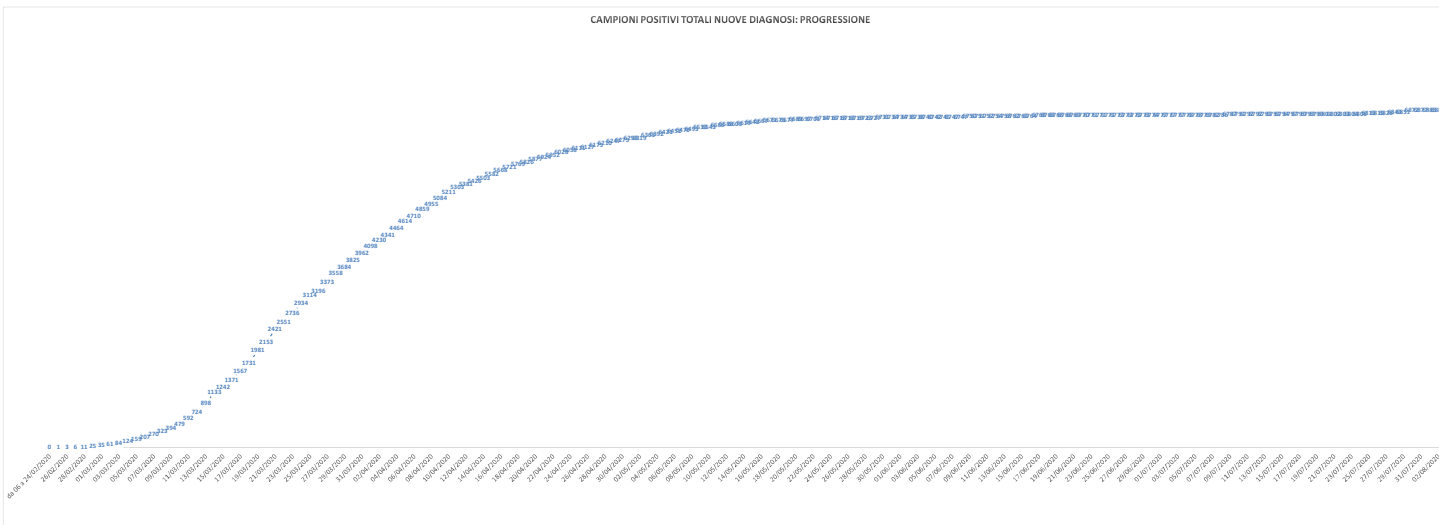

20/07/2020	4	750
20/07/2020	31	900
24/07/2020	4	900
01/08/2020	4	900
01/08/2020	4	900
01/08/2020	7	485