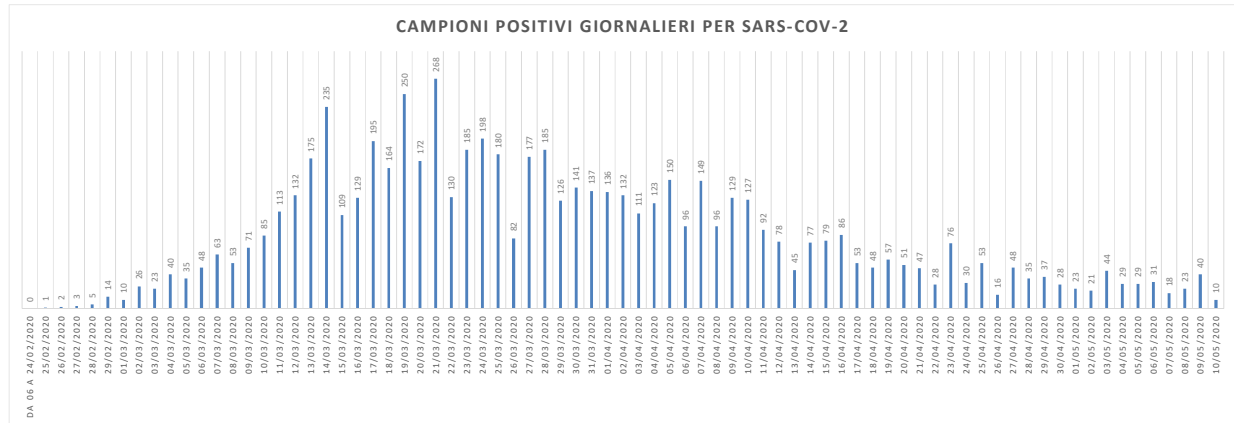

giorno	Campioni Positivi giornalieri per SARS-Cov-2	Campioni complessivamente testati/giorno
da 06 a 24/02/2020	0	14
25/02/2020	1	5
26/02/2020	2	8
27/02/2020	3	19
28/02/2020	5	19
29/02/2020	14	33
01/03/2020	10	36
02/03/2020	26	64
03/03/2020	23	89
04/03/2020	40	126
05/03/2020	35	173
06/03/2020	48	230
07/03/2020	63	218
08/03/2020	53	216
09/03/2020	71	187
10/03/2020	85	219
11/03/2020	113	251
12/03/2020	132	311
13/03/2020	175	333
14/03/2020	235	386
15/03/2020	109	300
16/03/2020	129	335
17/03/2020	195	537
18/03/2020	164	403
19/03/2020	250	658
20/03/2020	172	570
21/03/2020	268	651
22/03/2020	130	373
23/03/2020	185	465
24/03/2020	198	667
25/03/2020	180	727
26/03/2020	82	437
27/03/2020	177	824
28/03/2020	185	547
29/03/2020	126	548
30/03/2020	141	745
31/03/2020	137	572
01/04/2020	136	647
02/04/2020	132	735
03/04/2020	111	794
04/04/2020	123	780
05/04/2020	150	667
06/04/2020	96	700
07/04/2020	149	913
08/04/2020	96	662
09/04/2020	129	776
10/04/2020	127	1090
11/04/2020	92	997
12/04/2020	78	456
13/04/2020	45	436
14/04/2020	77	662
15/04/2020	79	1107
16/04/2020	86	1012
17/04/2020	53	1283
18/04/2020	48	1086
19/04/2020	57	907
20/04/2020	51	1084
21/04/2020	47	1453
22/04/2020	28	1130
23/04/2020	76	1440
24/04/2020	30	1143
25/04/2020	53	851
26/04/2020	16	510
27/04/2020	48	1044
28/04/2020	35	1227
29/04/2020	37	1268
30/04/2020	28	978
01/05/2020	23	1033
02/05/2020	21	1125
03/05/2020	44	557
04/05/2020	29	1207
05/05/2020	29	981
06/05/2020	31	1232
07/05/2020	18	834
08/05/2020	23	735
09/05/2020	40	1367
<b>10/05/2020</b>	<b>10</b>	<b>1012</b>