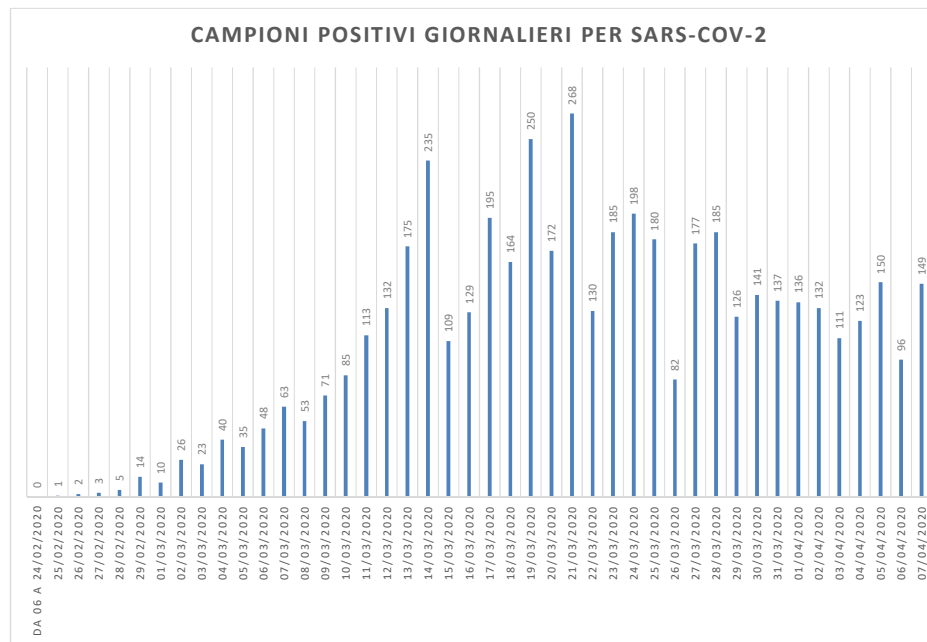

giorno	Campioni Positivi giornalieri per SARS-Cov-2	Campioni complessivamente testati/giorno
da 06 a 24/02/2020	0	14
25/02/2020	1	5
26/02/2020	2	8
27/02/2020	3	19
28/02/2020	5	19
29/02/2020	14	33
01/03/2020	10	36
02/03/2020	26	64
03/03/2020	23	89
04/03/2020	40	126
05/03/2020	35	173
06/03/2020	48	230
07/03/2020	63	218
08/03/2020	53	216
09/03/2020	71	187
10/03/2020	85	219
11/03/2020	113	251
12/03/2020	132	311
13/03/2020	175	333
14/03/2020	235	386
15/03/2020	109	300
16/03/2020	129	335
17/03/2020	195	537
18/03/2020	164	403
19/03/2020	250	658
20/03/2020	172	570
21/03/2020	268	651
22/03/2020	130	373
23/03/2020	185	465
24/03/2020	198	667
25/03/2020	180	727
26/03/2020	82	437
27/03/2020	177	824
28/03/2020	185	547
29/03/2020	126	548
30/03/2020	141	745
31/03/2020	137	572
01/04/2020	136	647
02/04/2020	132	735
03/04/2020	111	794
04/04/2020	123	780
05/04/2020	150	667
06/04/2020	96	700
07/04/2020	149	913

giorno	Campioni Positivi totali: progressione	Campioni testati totali: progressione
da 06 a 24/02/2020	0	14
25/02/2020	1	19
26/02/2020	3	27
27/02/2020	6	46
28/02/2020	11	65
29/02/2020	25	98
01/03/2020	35	134
02/03/2020	61	198
03/03/2020	84	287
04/03/2020	124	413
05/03/2020	159	586
06/03/2020	207	816
07/03/2020	270	1034
08/03/2020	323	1250
09/03/2020	394	1437
10/03/2020	479	1656
11/03/2020	592	1907
12/03/2020	724	2218
13/03/2020	898	2551
14/03/2020	1133	2937
15/03/2020	1242	3237
16/03/2020	1371	3572
17/03/2020	1567	4109
18/03/2020	1731	4512
19/03/2020	1981	5170
20/03/2020	2153	5740
21/03/2020	2421	6391
22/03/2020	2551	6764
23/03/2020	2736	7229
24/03/2020	2934	7896
25/03/2020	3114	8623
26/03/2020	3196	9060
27/03/2020	3373	9884
28/03/2020	3558	10431
29/03/2020	3684	10979
30/03/2020	3825	11724
31/03/2020	3962	12296
01/04/2020	4098	12943
02/04/2020	4230	13678
03/04/2020	4341	14472
04/04/2020	4464	15252
05/04/2020	4614	15919
06/04/2020	4710	16619
06/04/2020	4859	17532